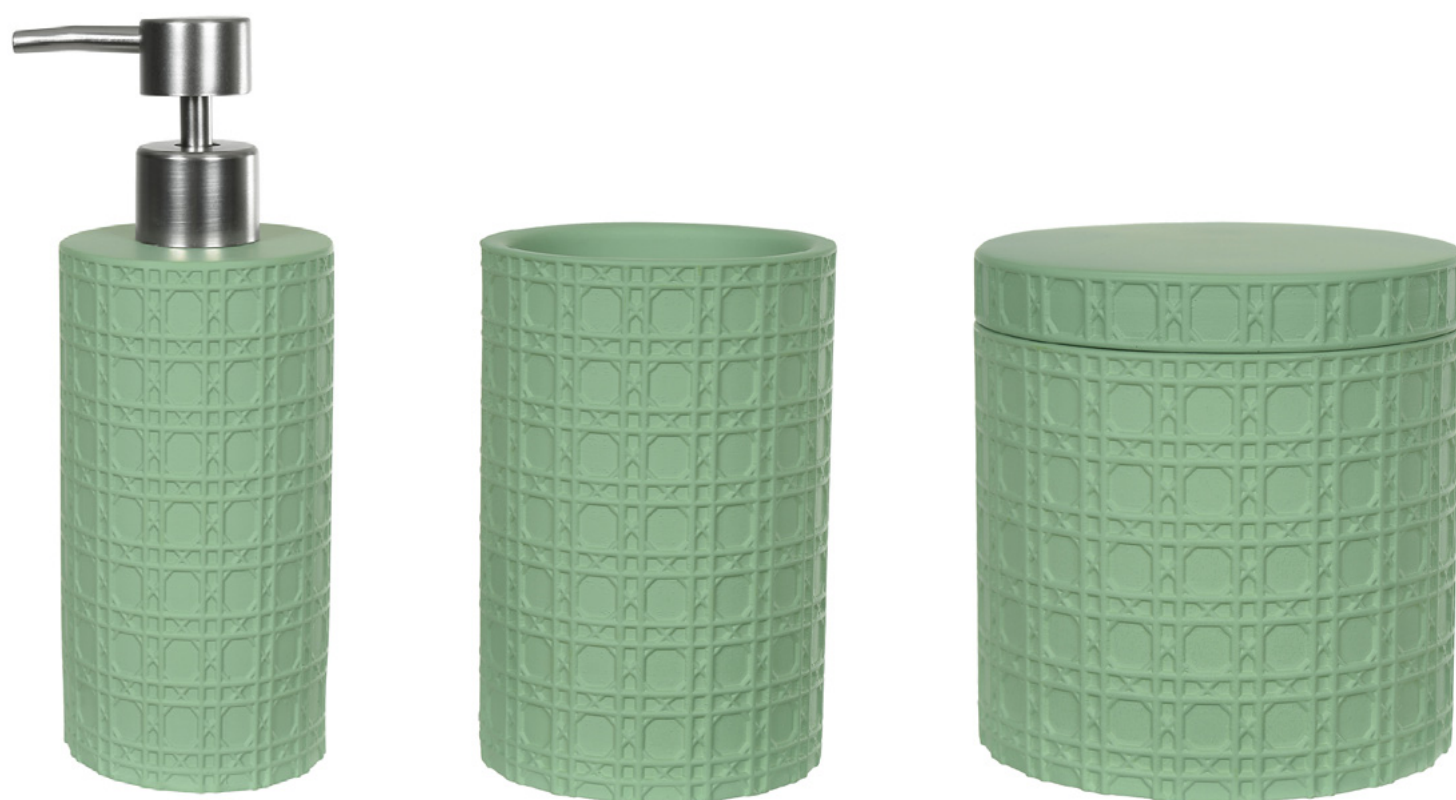

PALHINHA

POLIRESINA
VERDE MENTA

57873004 | 360ML

PORTA SABONETE
A 18 X L 7,4 X C 7,4 CM
MÚLTIPLO 2 | CX. MASTER 24

57874004

COPO PARA BANHEIRO
A 11,2 X L 7,4 X C 7,4 CM
MÚLTIPLO 2 | CX. MASTER 24

57878004

POTE C/ TAMPA
A 9,5 X L 9,4 X C 9,4 CM
MÚLTIPLO 2 | CX. MASTER 24