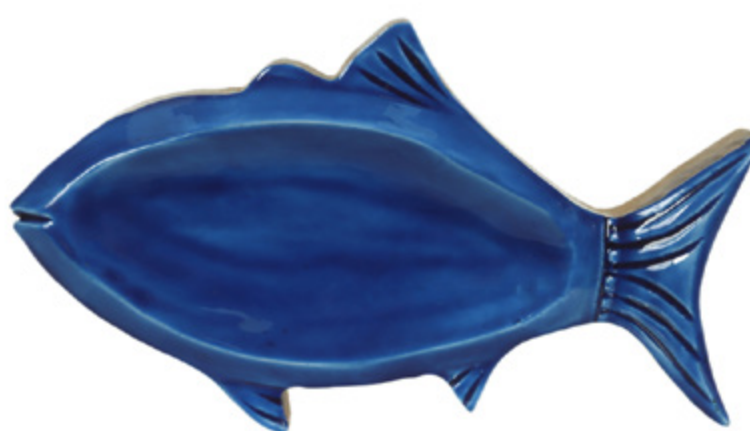

66189001

BANDEJA QUADRADA C/ PÉS
A 6,3 X L 23 X C 38 CM
MÚTIPLIO 1 | CX. MASTER 6

CANOA

MADEIRA ACÁCIA
BEGE

96204001

BANDEJA
A 2 X L 10,6 X C 34 CM
MÚLTIPLO 1 | CX. MASTER 24

96205001

BANDEJA
A 2 X L 9,6 X C 29,5 CM
MÚLTIPLO 1 | CX. MASTER 24

PEIXE

MADEIRA
AZUL

96433001

PETISQUEIRA
A 2,5 X L 20 X C 34 CM
MÚLTIPLO 1 | CX. MASTER 24

96422001

PETISQUEIRA
A 2,5 X L 14 X C 24 CM
MÚLTIPLO 1 | CX. MASTER 36

96436001

BOWL
A 4,5 X L 21 CM
MÚLTIPLO 1 | CX. MASTER 16