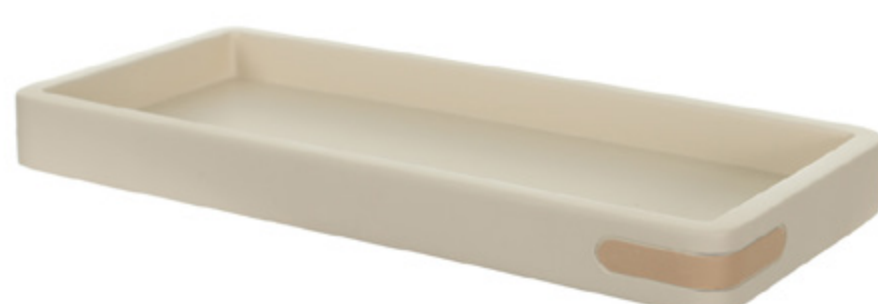

86961002 | 350ML
KIT BANHEIRO C/2 PCS
MÚLTIPLO 1 | CX. MASTER 6

ÚRBAN

POLIRESINA

BEGE

98133001 | 250ML

PORTA SABONETE
A 17,5 X L 7 X C 7 CM
MÚTIPO 1 | CX. MASTER 24

98138001

POTE COM TAMPA
A 11,5 X L 8 X C 8 CM
MÚTIPO 1 | CX. MASTER 24