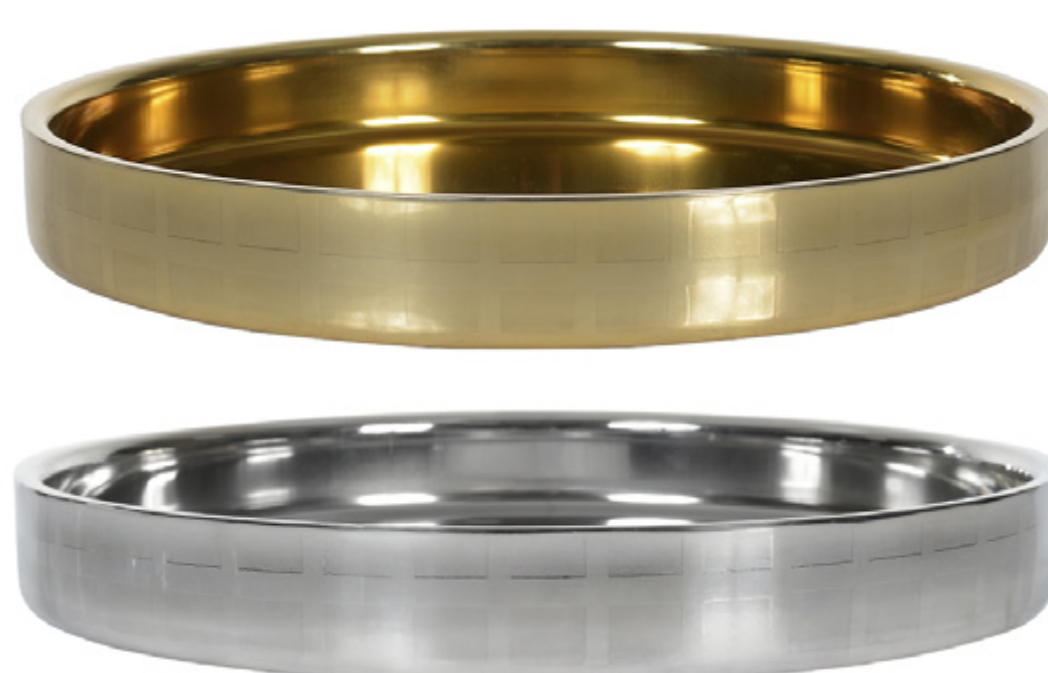

TAITI

AÇO INOX
DOURADO | PRATA

 **82777001**

 **82771001** | 550ML

COQUETEIRA
A 21 X L 8 CM
MÚTIPO 1 | CX. MASTER 24

 **82773001**

 **82779001**

BANDEJA REDONDA
D 32 CM
MÚTIPO 1 | CX. MASTER 6