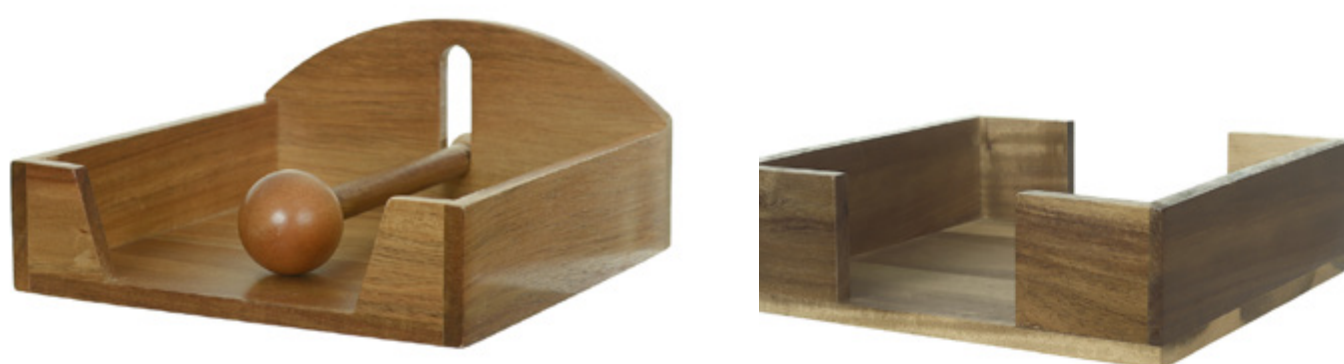

MADEIRA | METAL
BEGE

83230001

BOWL
A 10 X L 29,2 CM
MÚLTIPLO 1 | CX. MASTER 4

83229001

BOWL
A 8 X L 24,5 CM
MÚLTIPLO 1 | CX. MASTER 6

83227001

BOWL
A 6,5 X L 19,8 CM
MÚLTIPLO 1 | CX. MASTER 8

83225001

PORTA GUARDANAPOS
A 8,8 X L 19 X C 20,8 CM
MÚLTIPLO 1 | CX. MASTER 12

96218001

PORTA GUARDANAPOS
A 6 X L 20 X C 20 CM
MÚLTIPLO 1 | CX. MASTER 16

96215001

PORTA GUARDANAPOS
A 6 X L 20 X C 20 CM
MÚLTIPLO 1 | CX. MASTER 16