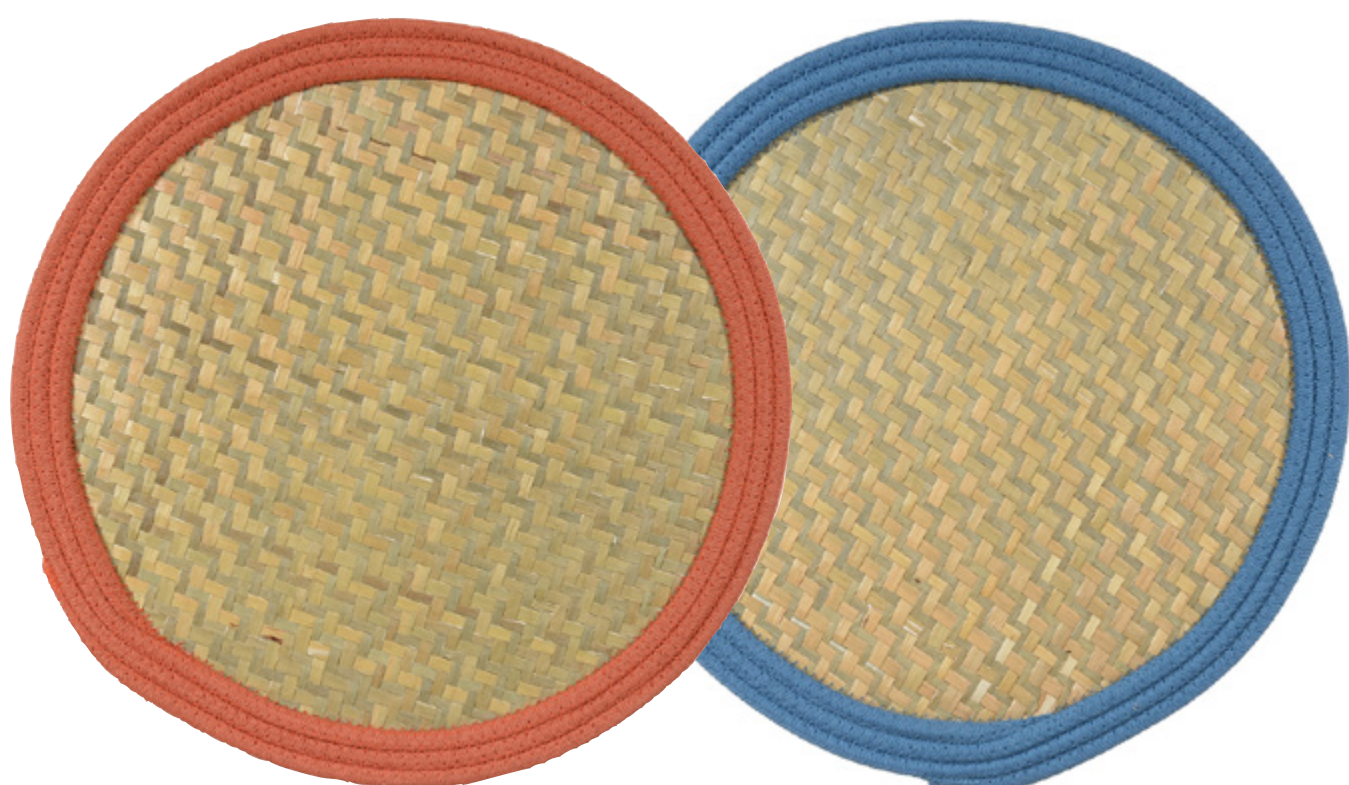

ORLA

SEAGRASS E ALGODÃO
LARANJA | AZUL

60254001

60254002

LUGAR AMERICANO
D 38 CM

MÚLTIPLO 6 | CX. MASTER 60