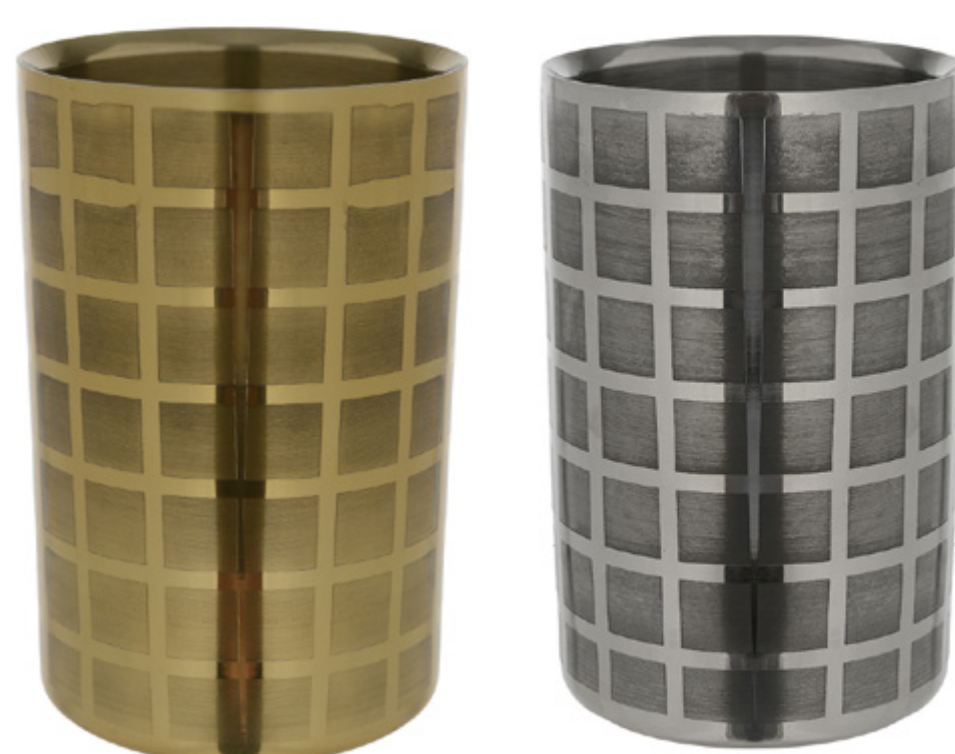

TAITI

AÇO INOX
DOURADO | PRATA

- **82772001**
 - **82778001** | 3,5L
- BALDE TÉRMICO
A 23 X L 8 CM
MÚLTIPLO 1 | CX. MASTER 6

- **82769001**
 - **82775001** | 1,5L
- BALDE DE GELO
A 17 X L 15 CM
MÚLTIPLO 1 | CX. MASTER 12