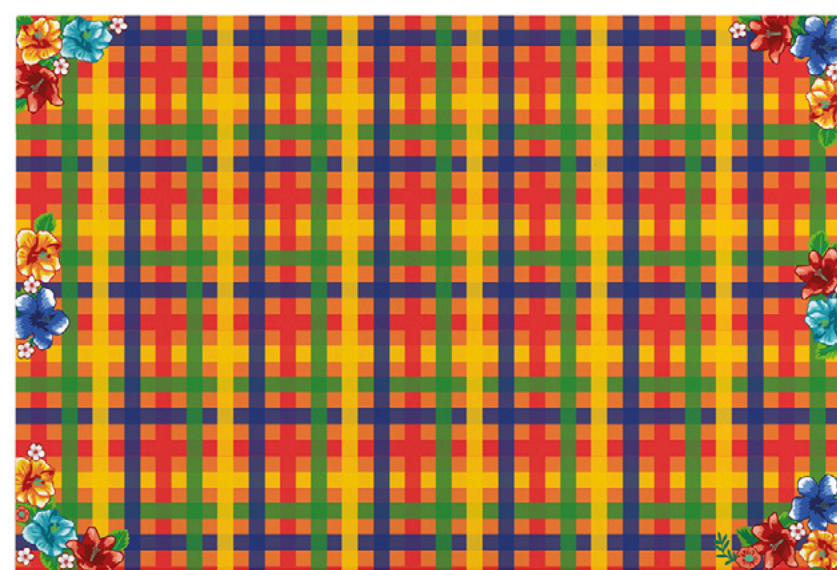

BOWL C/ 6
PAPEL
VERMELHO
D 19CM
MÚLTIPLO 10 | CX. MASTER 60

94617001

TOALHA PARA MESA
PAPEL
AMARELO
A 120 X L 180CM
MÚLTIPLO 2 | CX. MASTER 60

94631001

LUGAR AMERICANO C/ 6
PAPEL
COLORIDO
A 45 X L 30CM
MÚLTIPLO 10 | CX. MASTER 100