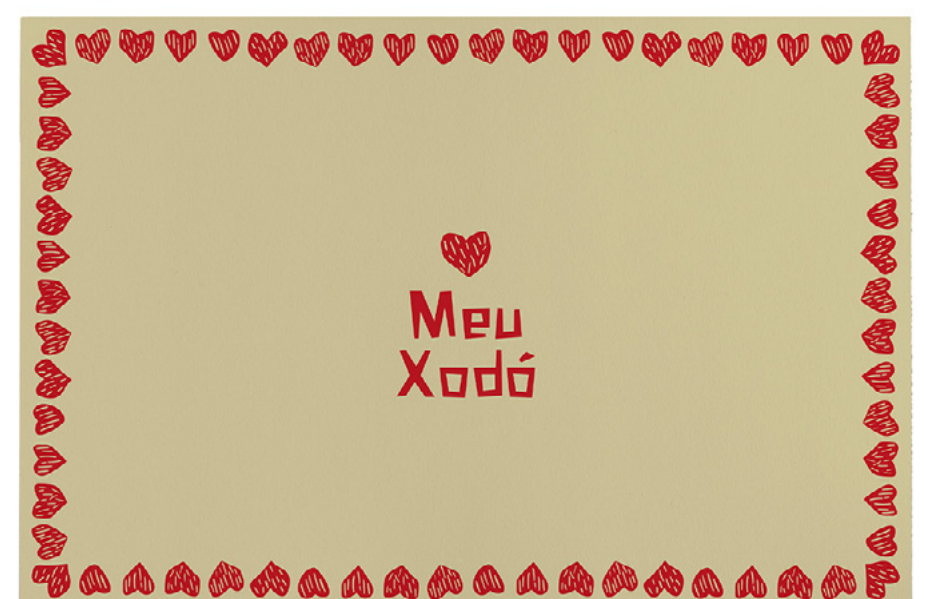

94629001

LUGAR AMERICANO C/ 6
PAPEL
BEGE
A 45 X L 30CM
MÚTIPLIO 10 | CX. MASTER 100