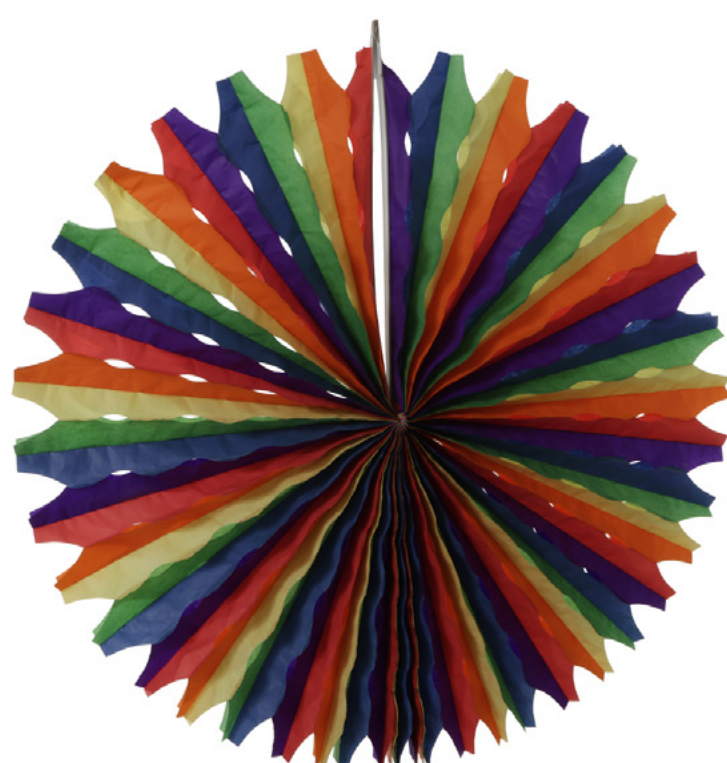

94908001

BALÃO DECORATIVO 3 UNID
PAPEL
COLORIDO
A 25CM
MÚTIPLIO 12 | CX. MASTER 240

94909001

BALÃO DECORATIVO
PAPEL
COLORIDO
A 60CM
MÚTIPLIO 12 | CX. MASTER 96

94907001

BALÃO DECORATIVO
PAPEL
COLORIDO
A 30CM
MÚTIPLIO 12 | CX. MASTER 240